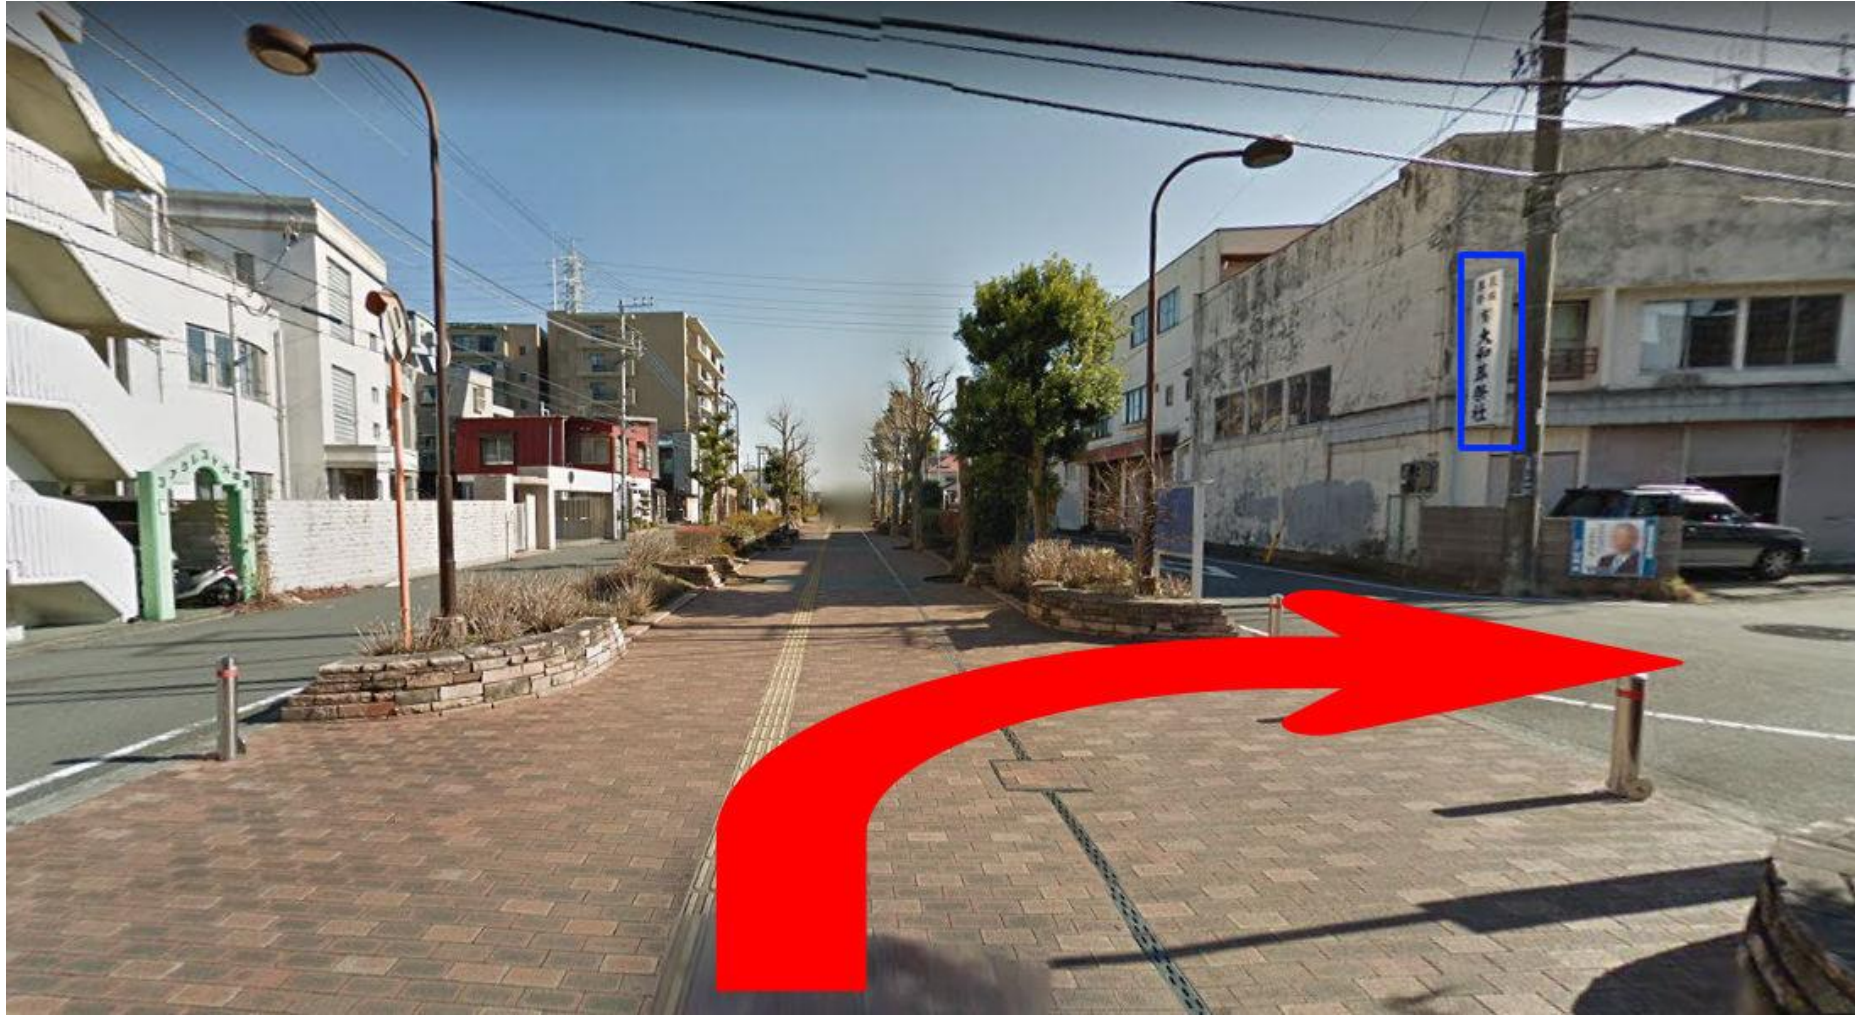

クロスオーバー大和(自立訓練・生活訓練) 案内図

①小田急側出口から駅の外へ出ます。大和市文化創造拠点シリウス (SiRIUS) への矢印が書かれた案内があります。案内の矢印と同じ方向に進んで下さい。

②横浜銀行の外壁に大和市文化創造拠点シリウス (SiRiUS) への矢印が書かれた案内があります。
(ここから400mほど直進します。)

③直進し続けて二つ目の横断歩道を渡ります。
(ここから50mほど直進します。)

④大和葬祭社という看板が見えます。右折します。

⑤直進するとクロスオーバー大和（自立訓練・生活訓練）
です。（約100m）